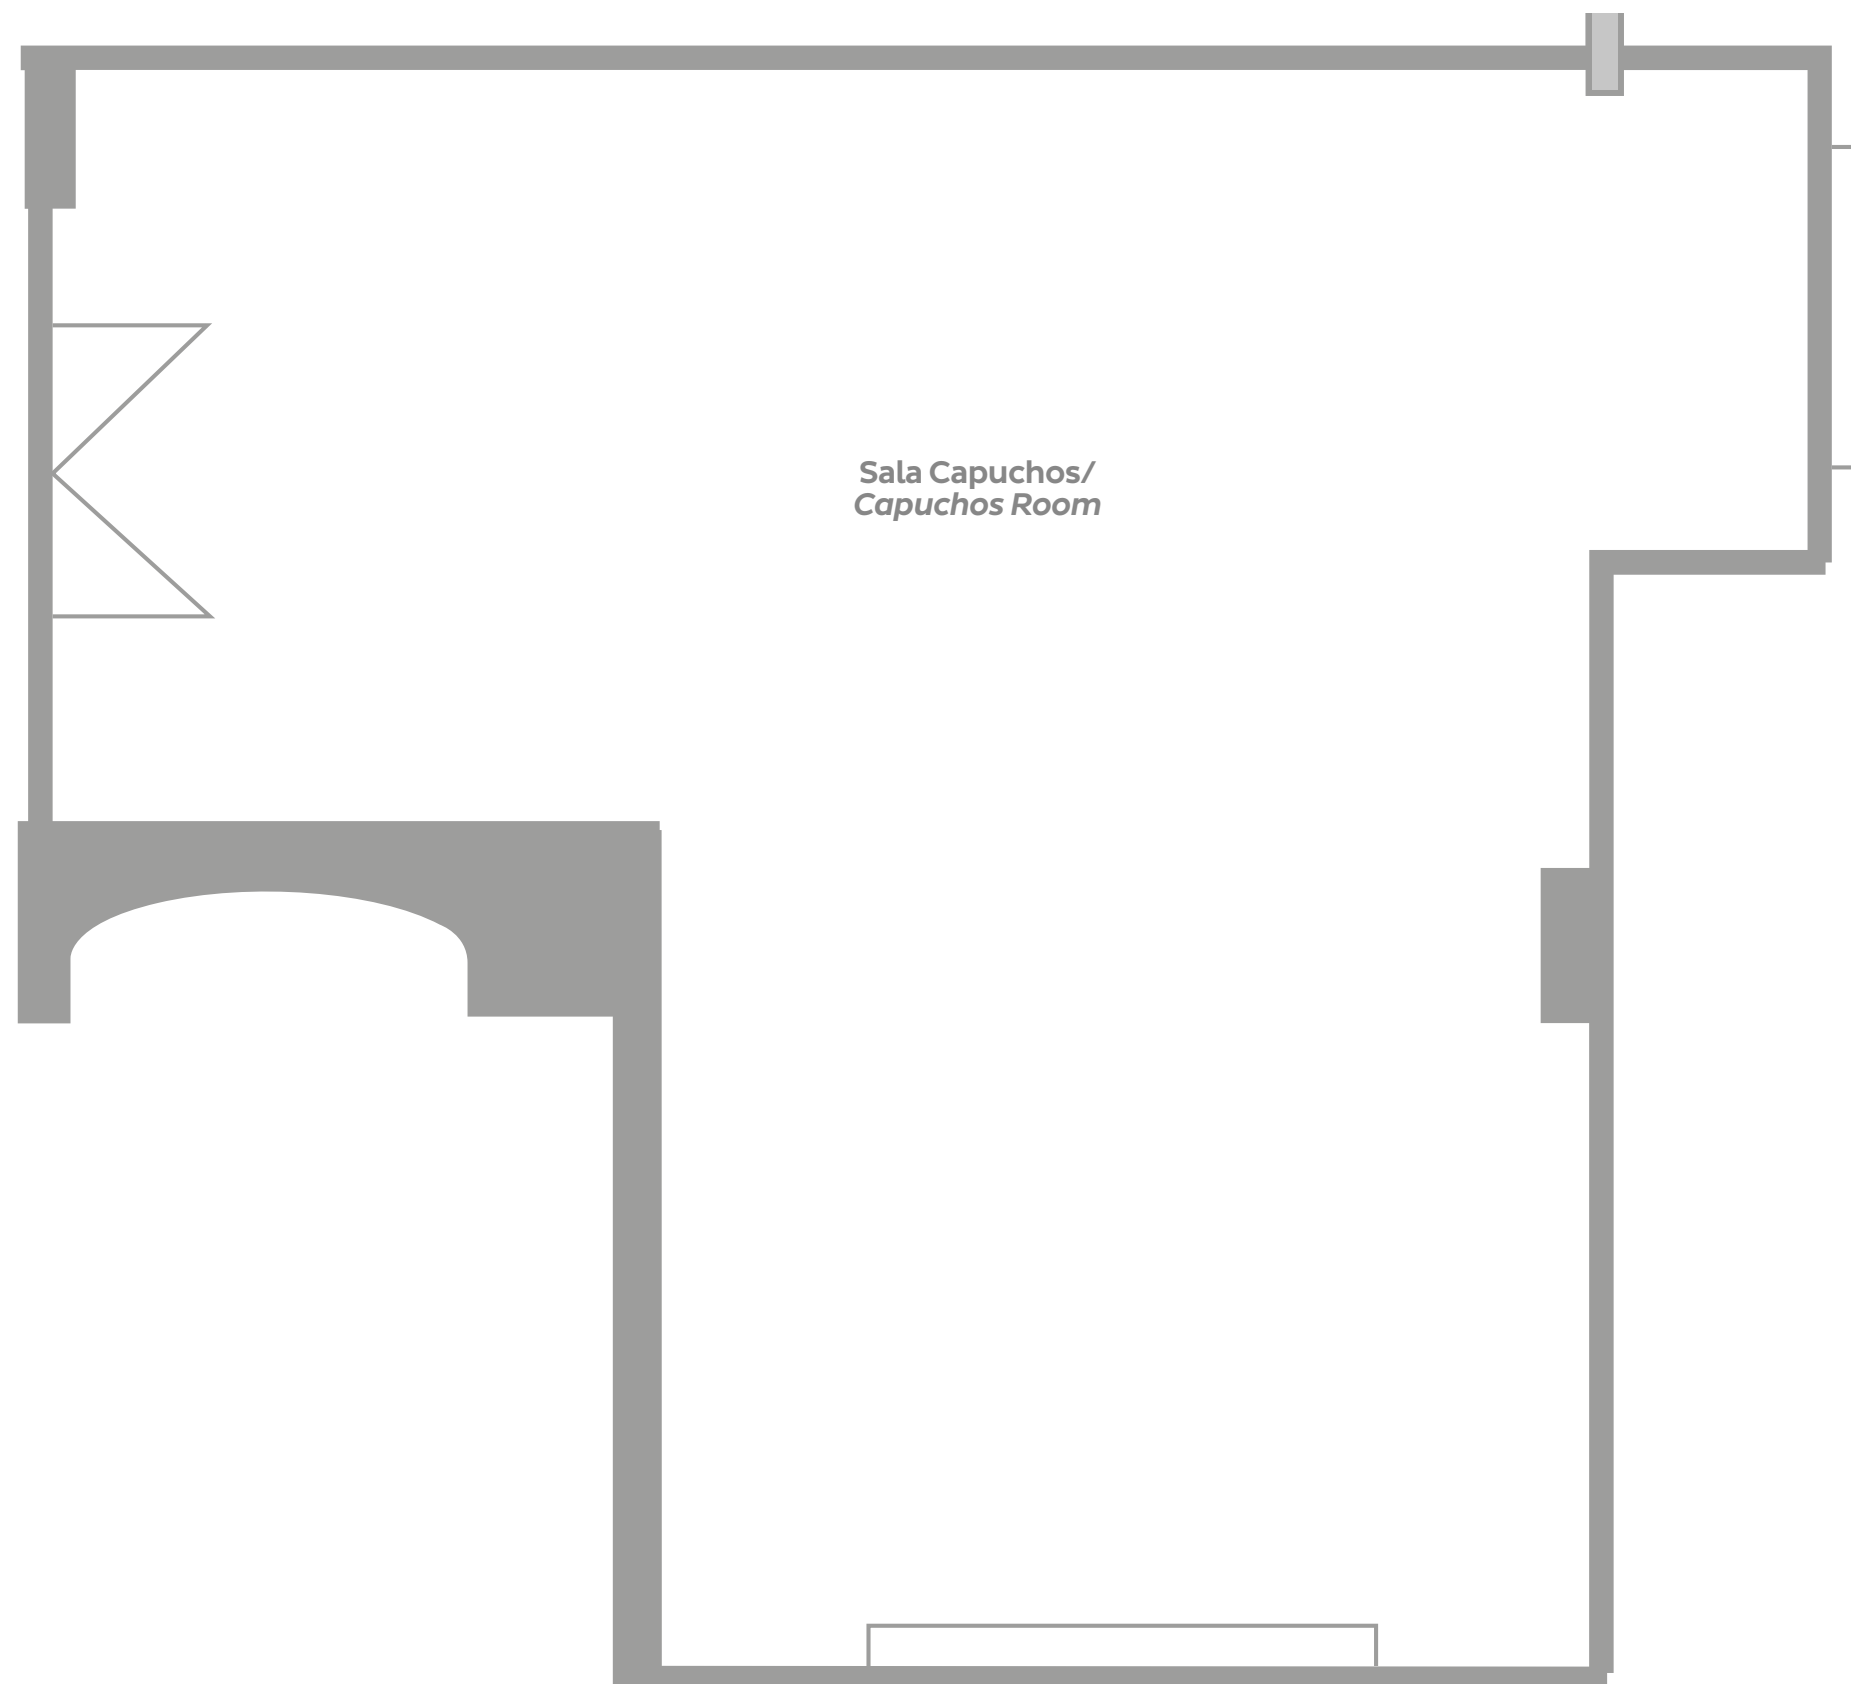

PISO 1 / 1ST FLOOR

**SALAS DE BANQUETES
E REUNIÕES**

FUNCTION ROOMS

**SALA CAPUCHOS /
CAPUCHOS ROOM**

PISO 1 / 1ST FLOOR

DIMENSÕES E CAPACIDADES

DIMENSIONS AND CAPACITY

| SALAS ROOMS | PISO FLOOR | COMPRIMENTO LENGTH | LARGURA WIDTH | ALTURA HEIGHT min. | ALTURA HEIGHT max. | ÁREA AREA (m ²) | PLATEIA THEATRE | ESCOLA SCHOOLROOM | MESA EM "U" TABLE IN "U" | OPEN SQUARE | BOARDROOM | COCKTAIL RECEPTION | BANQUETES BANQUETING | MESAS REDONDAS BUFFET | A/C | LUZ NATURAL NATURAL LIGHT |
|----------------------------|---------------|-----------------------|------------------|--------------------------|--------------------------|-----------------------------------|--------------------|----------------------|-----------------------------|----------------|-----------|-----------------------|-------------------------|-----------------------------|-----|------------------------------|
| | | | | | | | | | | | | | | | | |
| QUELUZ | 0 | 11,6 m | 8,6 m | 2,8 m | 3,4 m | 99,6 m ² | 60 | 36 | 33 | 42 | n/a | 80 | 55 | 55 | ✓ | ✓ |
| MONSERRATE | 0 | 15,7 m | 8,2 m | 2,8 m | 3,4 m | 130,5 m ² | 100 | 54 | 45 | 54 | n/a | 110 | 80 | 60 | ✓ | ✓ |
| SINTRA | 0 | 12,4 m | 27,4 m | 4,4 m | 4,7 m | 248,0 m ² | 220 | 125 | 54 | 66 | n/a | 220 | 150 | 140 | ✓ | ✓ |
| | | | 17,0 m | | | | | | | | | | | | | |
| PENA | 0 | 15,3 m | 8,6 m | 3,1 m | 3,4 m | 128,3 m ² | 96 | 54 | 42 | 54 | n/a | 100 | n/a | 60 | ✓ | ✓ |
| PENA A | 0 | 7,6 m | 8,6 m | 3,1 m | 3,4 m | 63,0 m ² | 48 | 24 | 27 | 36 | n/a | 40 | n/a | 30 | ✓ | ✓ |
| PENA B | 0 | 7,6 m | 8,6 m | 3,1 m | 3,4 m | 63,0 m ² | 48 | 24 | 27 | 36 | n/a | 40 | n/a | 30 | ✓ | ✓ |
| REGALEIRA | 0 | 15,1 m | 6,3 m | 3,1 m | 3,4 m | 98,0 m ² | 88 | 51 | 42 | 48 | n/a | 80 | n/a | 60 | ✓ | ✓ |
| PENINHA | 1 | 15,3 m | 6,5 m | 2,4 m | 2,7 m | 99,5 m ² | 70 | 36 | 42 | 48 | n/a | 80 | n/a | 50 | ✓ | ✓ |
| CAPUCHOS | 0 | 7,9 m | 3,8 m | 2,8 m | 3,1 m | 44,5 m ² | n/a | n/a | n/a | n/a | 14 | n/a | n/a | n/a | ✓ | ✓ |
| EXTRA - L | | 4,2 m | 4,0 m | | | | | | | | | | | | | |
| TERRAÇO/ TERRACE | 1 | | | | | 40 m ² | | | | | | | | | | |
| RESTAURANTE/ RESTAURANT | 0 | | | | | | | | | | | | 80 | 80 | ✓ | ✓ |